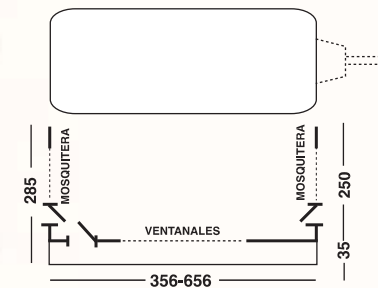

avance TOSCANA LUXE

NOVEDAD
2015
PVC TREVIRA

OPCIONES

Characteristics

Model available in two versions: all PVC or PVA All Season 2 depths and 250 or 270 cm. The Toscana Luxe progress is made by combining two clear and low in anthracite and black polyester PVC in gray. The windows are completely protected by blind covers. The front is composed by two removable and exchanged parts by zips to give a better versatility. The side panels are completely removable. This awning is adaptable to caravans measuring from 3,56 to 6,56. The roof is manufactured in grey Trevira PVC.

Frame

Galvanized steel, 25 mm. Ø.
Depth 2,50/2,70 m. + 0.32 m. of awning peak.

Accessories

Caravan mud Flaps, curtain set, caravan crochets, angle pegs, pin pegs, ggle pegs, pin pegs.

Optional Accessories

Double awning. Inner bedroom. Front and side Veranda. PVA All Season Ten Cate roof FIX ON System. Double mudflaps. Velum. Universal Storm Strap. Optional annexe to fit on the side panel of the awning.

250/270
PROFUNDIDAD
POLIESTER PVA /
PVC TREVIRA