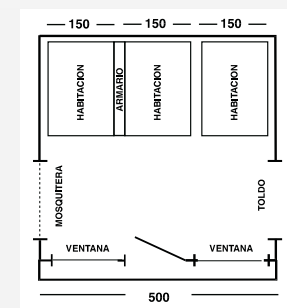

Matériaux

Toit et latéraux All Season vert/beige. Jupes PVC Trévira.

Mesures

5,00 x 4,60 m x hauteur 2,26/1,93 m. 3 chambres. 6 places.

Armature

Acier galvanisé 25 mm. Ø.

Accessoires inclus

Rideaux, fûtières, piquets, et tendeurs.

Characteristics

Large size family tent. Thanks to its strength, it is ideal for long periods renting.

Materials

Roof and side panel in green/beige All Season. Trevira PVC flaps.

Measurements

5,00 x 4,60 m. x height 2,26/1,93 m. 3 bedrooms. 6 places.

Frame

Galvanised steel 25 mm. Ø

Accessoires included

Curtains, angle pegs, pin pegs and guy ropes.

Pergola 3x3

Características

Complemento ideal para hacer más cómoda su estancia, tanto en el camping como en el jardín de su casa. Su diseño estructural consta de cuatro vertientes de agua. El armazón es de tubo de acero galvanizado de 25 mm. de Ø.