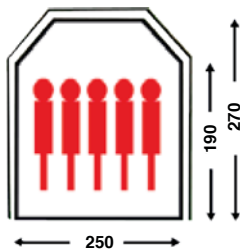

Canadá

Características

Cremalleras nylon reforzado. Cubeta única de PVC.
Tejido doble techo algodón.
Tejido interior de poliéster algodón. Accesorios completos y opción a avance.
Mástiles cumbre acero. Frontal en V.

Atlas

Características

Práctica tienda de gran confort que hará más agradable su estancia en el camping.
Diseñada especialmente para unas largas vacaciones.
Materiales: Techo de Algodón verde. Laterales Poliester algodón beige y verde.
Faldones PVC gris.
Medidas: 4,00 x 5,00 m. x altura 2,16/1,70 m. 6 Plazas.
Armazón: Acero, 25 mm. Ø.
Accesorios incluidos: Cortinas, estacas, piquetas y vientos de sujeción.
Opcional: Mástiles extensibles para toldo.

Caractéristiques

Tente pratique au grand confort qui fera votre séjour dans le camping plus agréable.
Spécialement dessinée pour de longues vacances.
Matériaux: Toit en coton vert. Latéraux Polyester coton beige et vert. Jupes PVC gris.
Mesures: 4,00 x 5,00 m. x hauteur 2,16/1,70 m. 6 places. Armature: Acier, 25 mm. Ø. Accessoires inclus: Rideaux, faitières, piquets, et tendeurs.
Option: Mâts extensibles pour solette.

Characteristics

Materials: Roof in green Cotton. Side Panels in beige and green cotton. PVC flaps grey.
Measurements: 4,00 x 5,00 m. x height 2,16/1,70 m. 6 places.
Frame: Steel, 25 mm. Ø.
Accessories Included: Curtains, angle pegs, pin pegs and guy ropes.
Optional: Extensible poles for canopy.