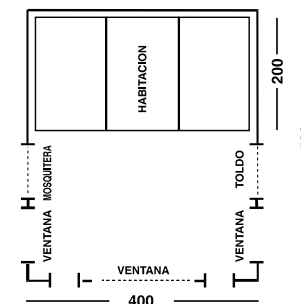

Atlas

Características

Práctica tienda de gran confort que hará más agradable su estancia en el camping.
Diseñada especialmente para unas largas vacaciones.
Materiales: Techo de Algodón verde. Laterales Poliester algodón beige y verde.
Faldones PVC gris.
Medidas: 4,00 x 5,00 m. x altura 2,16/1,70 m. 6 Plazas.
Armazón: Acero, 25 mm. Ø.
Accesorios incluidos: Cortinas, estacas, piquetas y vientos de sujeción.
Opcional: Mástiles extensibles para toldo.

Caractéristiques

Tente pratique au grand confort qui fera votre séjour dans le camping plus agréable.
Spécialement dessinée pour de longues vacances.
Matériaux: Toit en coton vert. Latéraux Polyester coton beige et vert. Jupes PVC gris.
Mesures: 4,00 x 5,00 m. x hauteur 2,16/1,70 m. 6 places. Armature: Acier, 25 mm. Ø. Accessoires inclus: Rideaux, faitières, piquets, et tendeurs.
Option: Mâts extensibles pour solette.

Characteristics

Materials: Roof in green Cotton. Side Panels in beige and green cotton. PVC flaps grey.
Measurements: 4,00 x 5,00 m. x height 2,16/1,70 m. 6 places.
Frame: Steel, 25 mm. Ø.
Accessories Included: Curtains, angle pegs, pin pegs and guy ropes.
Optional: Extensible poles for canopy.