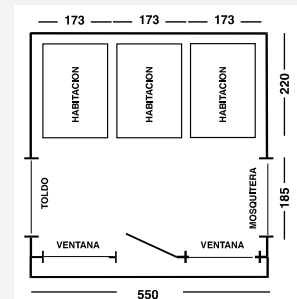

Characteristics

Materials: Roof in green Cotton. Side Panels in beige and green cotton. PVC flaps grey.
Measurements: 4,00 x 5,00 m. x height 2,16/1,70 m. 6 places.
Frame: Steel, 25 mm. Ø.
Accessories Included: Curtains, angle pegs, pin pegs and guy ropes.
Optional: Extensible poles for canopy.

Matériaux

Toit et latéraux All Season en vert. Jupes PVC Trévira.

Mesures

5,50 x 5,20 m x hauteur 2,36/1,95 m. 3 chambres. 6 places.

Armature

Acier galvanisé 25 mm. Ø.

Accessoires inclus

Rideaux, fûtières, piquets, et tendeurs.

Roof and side panel in green All Season. Trevira PVC flaps.

Measurements

5,50 x 5,20 m. x height 2,36/1,95 m. 3 bedrooms. 6 places.

Frame

Galvanized steel 25 mm. Ø.

Accessoires included

Curtains, angle pegs, pin pegs and guy ropes.

Medidas

5,00 x 4,60 m. x altura 2,26/1,93 m. 3 Habitaciones. 6 Plazas

Armazón

Acero galvanizado 25 mm. Ø.

Accesorios incluidos

Cortinas, estacas, piquetas y vientos de sujeción.

Caractéristiques

Tente très large pour la famille. Grâce à sa résistance, elle est idéale pour être louée pendant de longues saisons